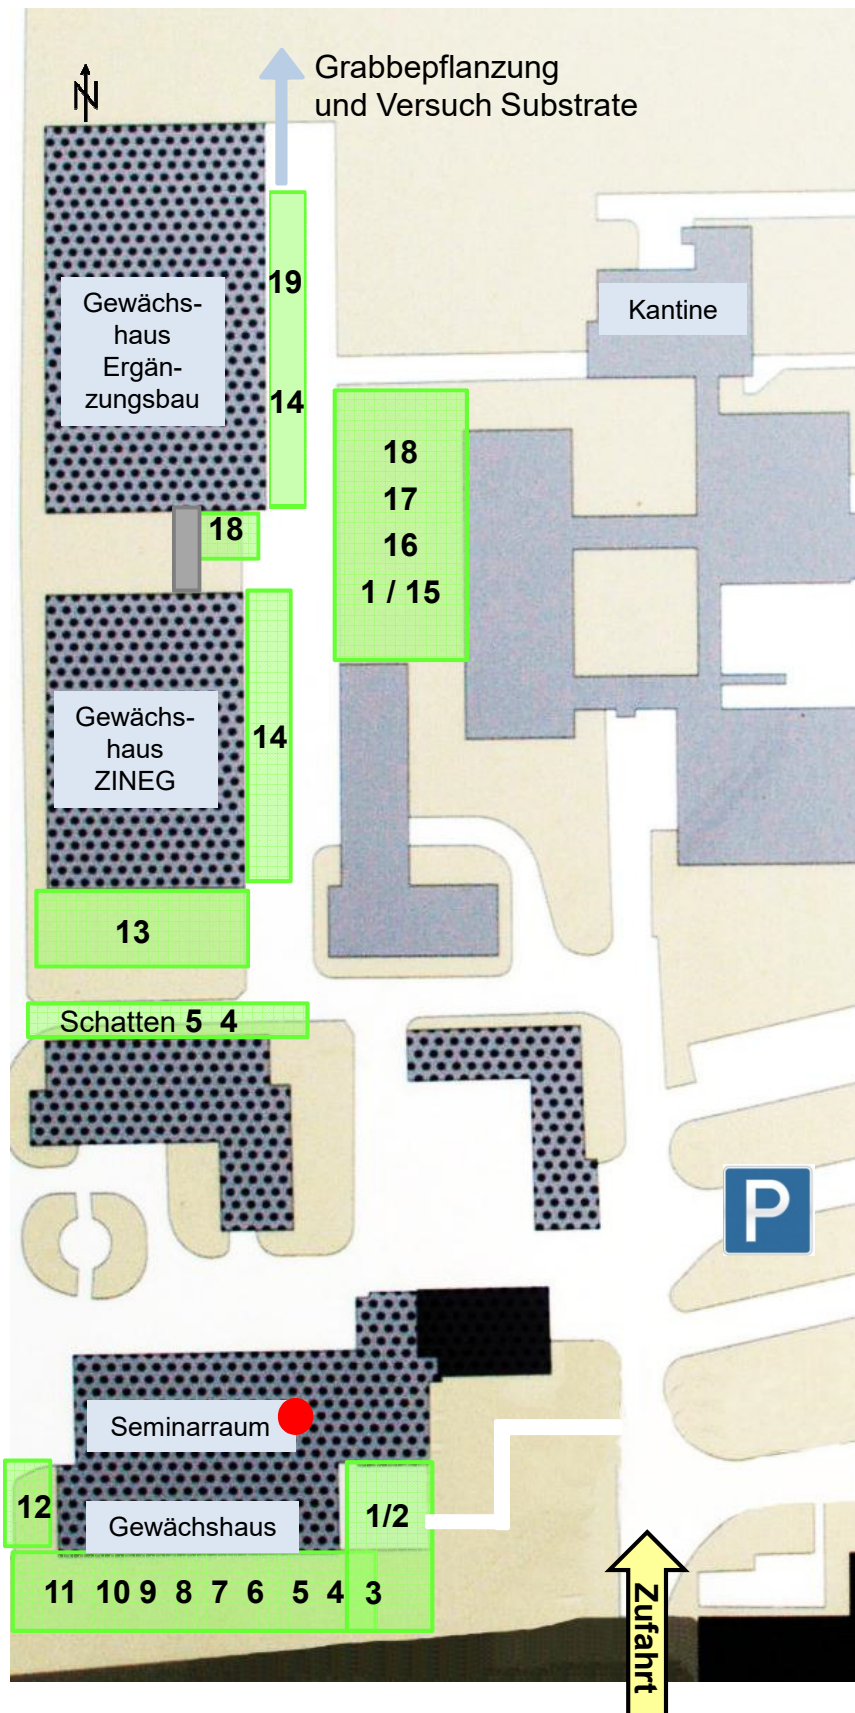

## Themenorientierte Musterbepflanzungen

Ansprechpartnerin: Beate ter Hell

1. Mein kleiner Garten auf dem Balkon (u.a. mit Obstgehölzen)
  2. **NEU:** *Hibiscus rosa sinensis*
  3. Pflanze des Jahres im Norden: „Nellieke“
  4. Farbtrends nach Color CC: Farbkombis aus dem Internet
  5. **NEU:** Farbtrends nach Pantone: Trendfarben der Firma PANTONE®
  6. Puristisch – bei moderner Architektur
  7. Ideenwerkstatt
  8. Pflegeleicht muss es sein
  9. Geranie – pimp it up
  10. Ausgewählte Solitärpflanzen
  11. Firmentrios: Calibrachoa
  12. Angelonien  
Sortentestung Arbeitskreis Beet- und Balkonpflanzen
  13. Edler Garten  
mit besonderen Zwerggehölzen & Beet- und Balkonpflanzen
  14. Chili – ein Sortiment  
hot & spicy
  15. FleuroStar Award 2016 / 2017
  16. *Hibiscus rosa sinensis*  
Solitärgefäße
  17. Torffreie Substrate für den Einzelhandel 
  18. Rosen im Gefäß
  19. Versuch Substrate
-  Veranstaltung